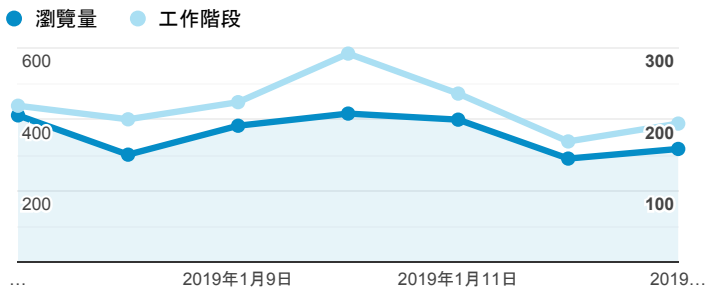

報表02_流量

2019年1月7日 - 2019年1月13日

所有使用者
100.00% 個工作階段

瀏覽量和平均網頁停留時間

瀏覽量和造訪

瀏覽量和不重複瀏覽量

造訪和瀏覽量 (依 來源/媒介 分組)

來源/媒介	工作階段	瀏覽量
google / organic	587	879
(direct) / (none)	528	1,029
tku.edu.tw / referral	360	487
servicelearning.sa.tku.edu.tw / referral	13	23
yahoo / organic	8	10
com.google.android.googlequicksearchbox / referral	7	43
dvlp.www.tku.edu.tw / referral	6	8
tw.search.yahoo.com / referral	6	12
i.lanyang.tku.edu.tw / referral	4	4

造訪和新造訪率 (依 服務供應商 分組)

服務供應商	工作階段	瀏覽量
taipei taiwan	442	738
hinet taiwan	262	423
taiwan mobile co. ltd.	155	278
panchiao taipei hsien taiwan	95	171
tfn media co. ltd.	92	139
tamkang university	83	122
vibo telecom inc.	71	121
far eastone telecommunication co. ltd.	52	73
taiwan fixed network co. ltd.	49	91
kbro co. ltd.	39	63

造訪和瀏覽量 (依 分享網址 分組)

分享網址	工作階段	瀏覽量
eportfolio.tku.edu.tw/	641	827
sso.tku.edu.tw/ePortfolio/ilifeStu.cshtml?In=zh_TW	213	586
eportfolio.tku.edu.tw/index_detail.aspx?category=50&sr v=3	121	206
eportfolio.tku.edu.tw/index_detail.aspx?category=14&sr v=3	57	140
sso.tku.edu.tw/ePortfolio/ilifeLib.cshtml?In=zh_TW	42	124
eportfolio.tku.edu.tw/tkustudentlink.aspx	37	41
sso.tku.edu.tw/ePortfolio/ilifeStu.cshtml?In=en_US	33	76
eportfolio.tku.edu.tw/index_detail.aspx?category=17&sr v=3	27	37
sso.tku.edu.tw/ePortfolio/ilifeStu.cshtml	16	41
eportfolio.tku.edu.tw/index_detail_share.cshtml?id=0857A E920B259F8E	15	17

造訪和瀏覽量 (依 社交網路 分組)

社交網路	工作階段	瀏覽量
Facebook	1	1