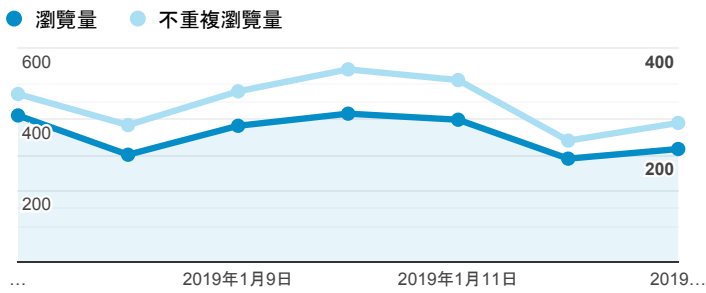

瀏覽量和不重複瀏覽量

造訪和瀏覽量 (依 來源/媒介 分組)

來源/媒介	工作階段	瀏覽量
google / organic	587	879
(direct) / (none)	528	1,029
tku.edu.tw / referral	360	487
servicelearning.sa.tku.edu.tw / referral	13	23
yahoo / organic	8	10
com.google.android.googlequicksearchbox / referral	7	43
dvlp.www.tku.edu.tw / referral	6	8
tw.search.yahoo.com / referral	6	12
i.lanyang.tku.edu.tw / referral	4	4

造訪和新造訪率 (依 服務供應商 分組)

服務供應商	工作階段	瀏覽量
taipei taiwan	442	738
hinet taiwan	262	423
taiwan mobile co. ltd.	155	278
panchiao taipei hsien taiwan	95	171
tfn media co. ltd.	92	139
tamkang university	83	122
vibo telecom inc.	71	121
far eastone telecommunication co. ltd.	52	73
taiwan fixed network co. ltd.	49	91
kbro co. ltd.	39	63

造訪和瀏覽量 (依 分享網址 分組)

分享網址	工作階段	瀏覽量
eportfolio.tku.edu.tw/	641	827
sso.tku.edu.tw/ePortfolio/ilifeStu.cshtml?In=zh_TW	213	586
eportfolio.tku.edu.tw/index_detail.aspx?category=50&sr v=3	121	206
eportfolio.tku.edu.tw/index_detail.aspx?category=14&sr v=3	57	140
sso.tku.edu.tw/ePortfolio/ilifeLib.cshtml?In=zh_TW	42	124
eportfolio.tku.edu.tw/tkustudentlink.aspx	37	41
sso.tku.edu.tw/ePortfolio/ilifeStu.cshtml?In=en_US	33	76
eportfolio.tku.edu.tw/index_detail.aspx?category=17&sr v=3	27	37
sso.tku.edu.tw/ePortfolio/ilifeStu.cshtml	16	41
eportfolio.tku.edu.tw/index_detail_share.cshtml?id=0857A E920B259F8E	15	17

造訪和瀏覽量 (依 社交網路 分組)

社交網路	工作階段	瀏覽量
Facebook	1	1