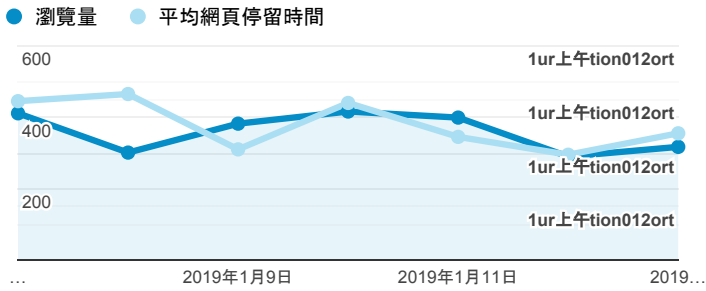

## 報表02\_流量

2019年1月7日 - 2019年1月13日

**所有使用者**  
100.00% 個工作階段

### 瀏覽量和平均網頁停留時間